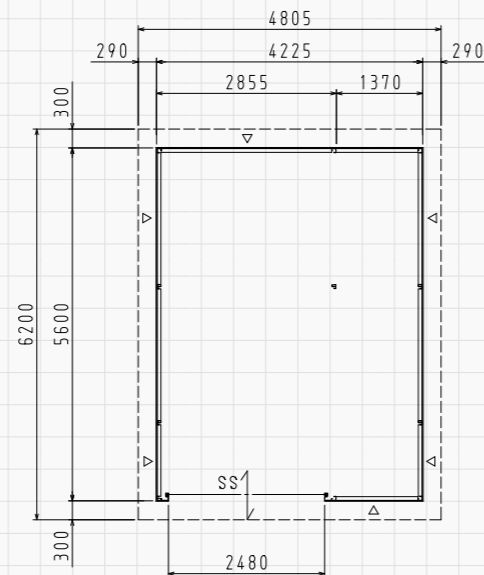

※MINI-HHD-4234

MINI-HHD 4234

平面図

MINI-HHD 4255

平面図

1 窓 16507

2 窓 16509

3 框ドア