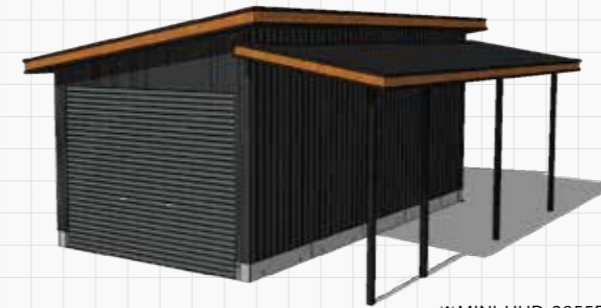

縞鋼板風仕上げ

MINI-HHD

間口28タイプ

共通仕様

- ①基礎構造 ・外周部布基礎鉄筋入りコンクリート造
- ②本体構造 ・鉄骨造(軸組ブレース構造)
- ③屋根構造 ・折板をタイトフレームで固定する折板葺き
- ④壁構造 ・角波750型を胴縁ヘビス止め

※MINI-HHD-2834

MINI-HHD 2834

平面図

MINI-HHD 2855

平面図

MINI-HHD

横下屋タイプ

共通仕様

- ①基礎構造 ・外周部布基礎鉄筋入りコンクリート造
- ②本体構造 ・鉄骨造(軸組ブレース構造)
- ③屋根構造 ・折板をタイトフレームで固定する折板葺き
- ④壁構造 ・角波750型を胴縁ヘビス止め

※MINI-HHD-2855ER

※MINI-HHD-2855ER

MINI-HHD 2834ER

平面図

MINI-HHD 2855ER

平面図

MINI-HHD

間口42タイプ

共通仕様

- ①基礎構造 ・外周部布基礎鉄筋入りコンクリート造
- ②本体構造 ・鉄骨造(軸組ブレース構造)
- ③屋根構造 ・折板をタイトフレームで固定する折板葺き
- ④壁構造 ・角波750型を胴縁ヘビス止め