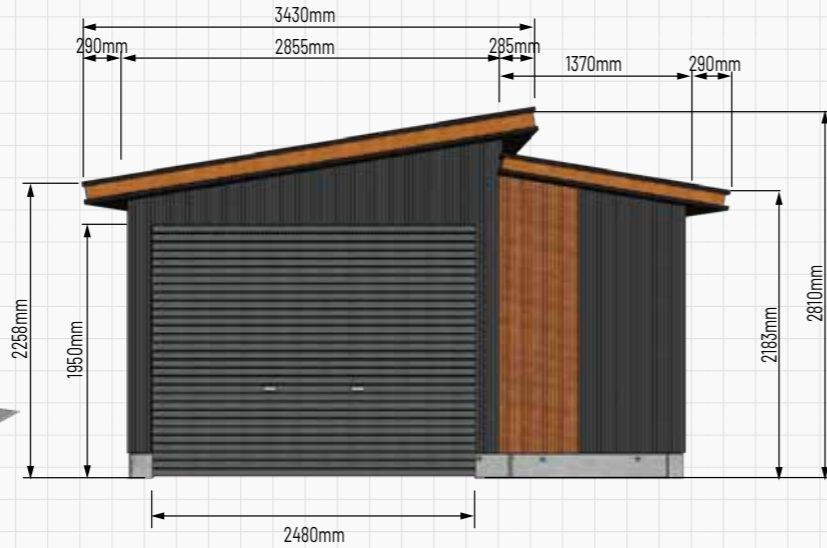

MINI-HHD

間口42タイプ

共通仕様

- ①基礎構造 ・外周部布基礎鉄筋入りコンクリート造
- ②本体構造 ・鉄骨造(軸組ブレース構造)
- ③屋根構造 ・折板をタイトフレームで固定する折板葺き
- ④壁構造 ・角波750型を胴縁ヘビス止め

MINI-HHD 4234

平面図

MINI-HHD 4255

平面図

1 窓 16507

2 窓 16509

3 框ドア

4 引き違い戸 16520

5 換気扇下地

STANDARD EQUIPMENT

標準装備

結露軽減材付屋根

屋根材には、耐食性・耐候性に最も優れたエスジーエル®鋼板を採用。
夏の強い日差しによる庫内の温度上昇を抑え、庫内が熱くなるのを軽減します。
さらに、結露軽減材を全機種に標準装備しました。
結露による水滴を軽減します。

主要骨材： カラー/サテンブラック
塗装...ポリエステル樹脂
静電粉体焼付塗装

化粧板： ガルバリウム鋼板

屋根材： エスジーエル® 塗装鋼板
遮熱仕様：0.5mm
結露軽減材 熱融着
カラー/マットブラック

壁材： エスジーエル® 塗装鋼板：
0.35mm
カラー/マットブラック

雨樋

排水能力の高い大型の雨樋を標準装備。

カギ

シャッター錠は、ピッキング対策対応のディンプル錠を標準装備。

※SGL®、エスジーエル®は日鉄鋼板(株)の登録商標です