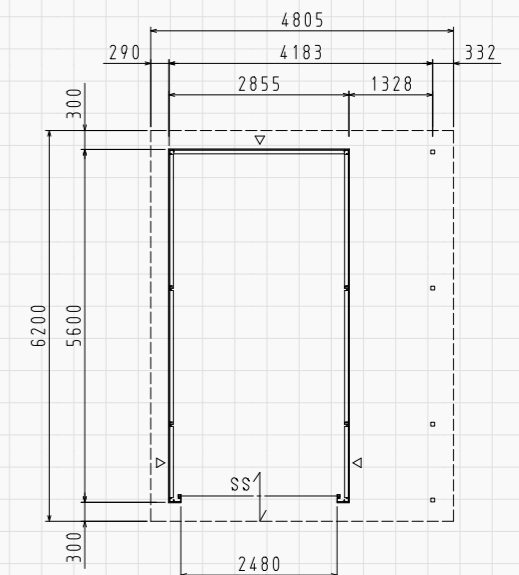

MINI-HHD 2855ER

平面図