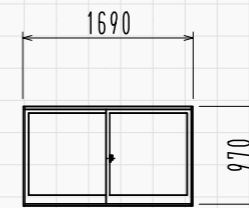

MINI-HHD 2834ER

平面図

MINI-HHD 2855ER

平面図

MINI-HHD

間口42タイプ

共通仕様

- ①基礎構造 ・外周部布基礎鉄筋入りコンクリート造
- ②本体構造 ・鉄骨造(軸組ブレース構造)
- ③屋根構造 ・折板をタイトフレームで固定する折板葺き
- ④壁構造 ・角波750型を胴縁ヘビス止め

※MINI-HHD-4234

MINI-HHD 4234

平面図

MINI-HHD 4255

平面図

1 窓 16507

2 窓 16509

3 框ドア