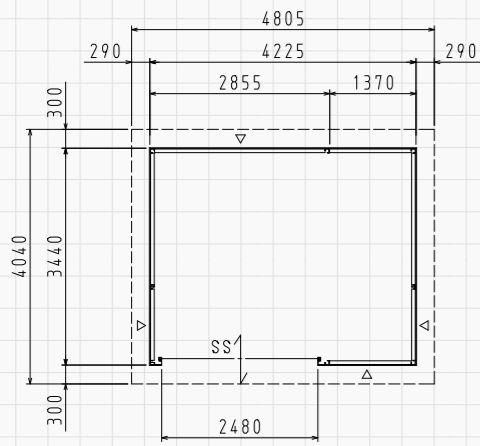

MINI-HHD 4234

平面図