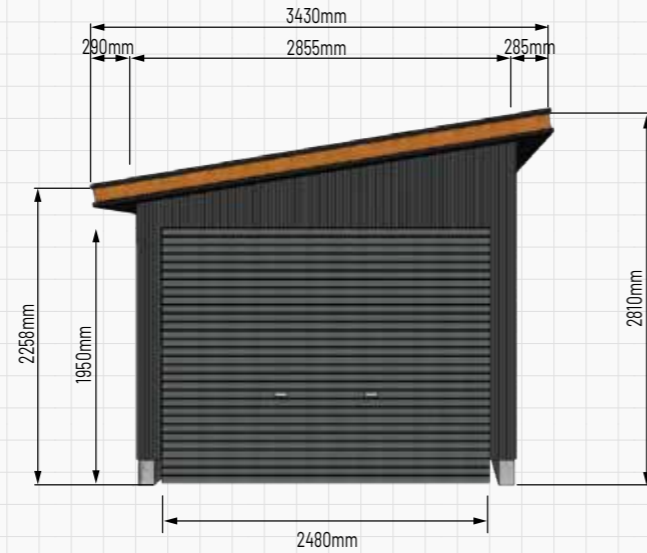

縞鋼板風仕上げ

MINI-HHD

間口28タイプ

共通仕様

- ①基礎構造 ・外周部布基礎鉄筋入りコンクリート造
- ②本体構造 ・鉄骨造(軸組ブレース構造)
- ③屋根構造 ・折板をタイトフレームで固定する折板葺き
- ④壁構造 ・角波750型を胴縁ヘビス止め

※MINI-HHD-2834

MINI-HHD 2834

平面図

MINI-HHD 2855

平面図

MINI-HHD

横下屋タイプ

共通仕様

- ①基礎構造 ・外周部布基礎鉄筋入りコンクリート造
- ②本体構造 ・鉄骨造(軸組ブレース構造)
- ③屋根構造 ・折板をタイトフレームで固定する折板葺き
- ④壁構造 ・角波750型を胴縁ヘビス止め

※MINI-HHD-2855ER

※MINI-HHD-2855ER