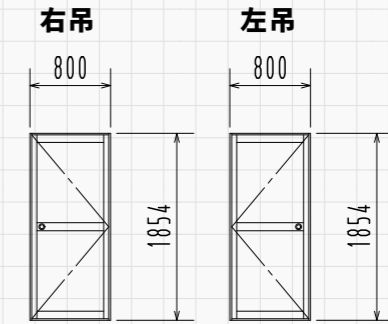

MINI-HHD 2834ER

平面図

MINI-HHD 2855ER

平面図

MINI-HHD

間口42タイプ

共通仕様

- ①基礎構造 ・外周部布基礎鉄筋入りコンクリート造
- ②本体構造 ・鉄骨造(軸組ブレース構造)
- ③屋根構造 ・折板をタイトフレームで固定する折板葺き
- ④壁構造 ・角波750型を胴縁ヘビス止め

※MINI-HHD-4234

MINI-HHD 4234

平面図

MINI-HHD 4255

平面図

1 窓 16507

2 窓 16509

3 框ドア