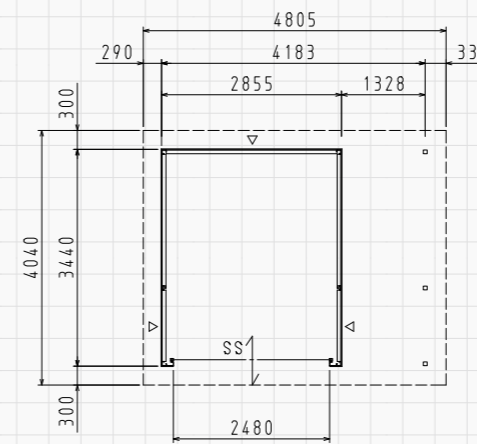

MINI-HHD 2855

平面図

MINI-HHD

横下屋タイプ

共通仕様

- ①基礎構造 ・外周部布基礎鉄筋入りコンクリート造
- ②本体構造 ・鉄骨造(軸組ブレース構造)
- ③屋根構造 ・折板をタイトフレームで固定する折板葺き
- ④壁構造 ・角波750型を胴縁ヘビス止め

※MINI-HHD-2855ER

※MINI-HHD-2855ER

MINI-HHD 2834ER

平面図

MINI-HHD 2855ER

平面図

MINI-HHD

間口42タイプ

共通仕様

- ①基礎構造 ・外周部布基礎鉄筋入りコンクリート造
- ②本体構造 ・鉄骨造(軸組ブレース構造)
- ③屋根構造 ・折板をタイトフレームで固定する折板葺き
- ④壁構造 ・角波750型を胴縁ヘビス止め