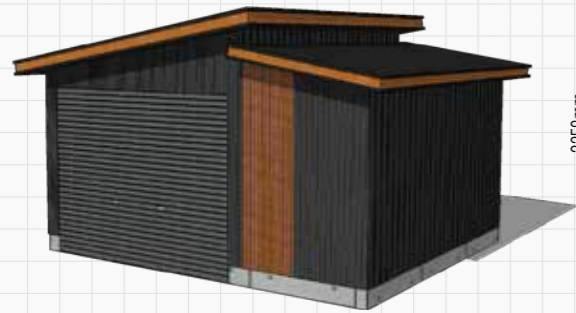

MINI-HHD 2834ER

平面図

MINI-HHD 2855ER

平面図

MINI-HHD

間口42タイプ

共通仕様

- ①基礎構造 ・外周部布基礎鉄筋入りコンクリート造
- ②本体構造 ・鉄骨造(軸組ブレース構造)
- ③屋根構造 ・折板をタイトフレームで固定する折板葺き
- ④壁構造 ・角波750型を胴縁ヘビス止め