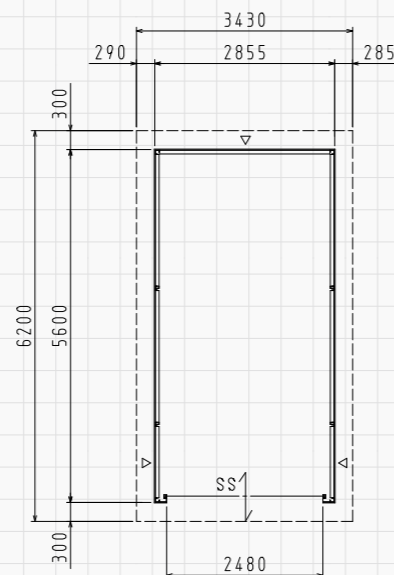

縞鋼板風仕上げ

MINI-HHD

間口28タイプ

共通仕様

- ①基礎構造 ・外周部布基礎鉄筋入りコンクリート造
- ②本体構造 ・鉄骨造(軸組ブレース構造)
- ③屋根構造 ・折板をタイトフレームで固定する折板葺き
- ④壁構造 ・角波750型を胴縁ヘビス止め

※MINI-HHD-2834

MINI-HHD 2834

平面図

MINI-HHD 2855

平面図

MINI-HHD

横下屋タイプ

共通仕様

- ①基礎構造 ・外周部布基礎鉄筋入りコンクリート造
- ②本体構造 ・鉄骨造(軸組ブレース構造)
- ③屋根構造 ・折板をタイトフレームで固定する折板葺き
- ④壁構造 ・角波750型を胴縁ヘビス止め

※MINI-HHD-2855ER

※MINI-HHD-2855ER