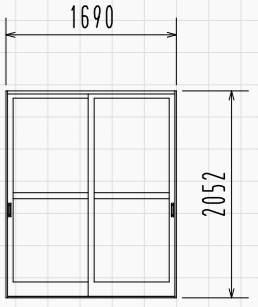

4 引き違い戸 16520

5 換気扇下地

STANDARD EQUIPMENT

標準装備