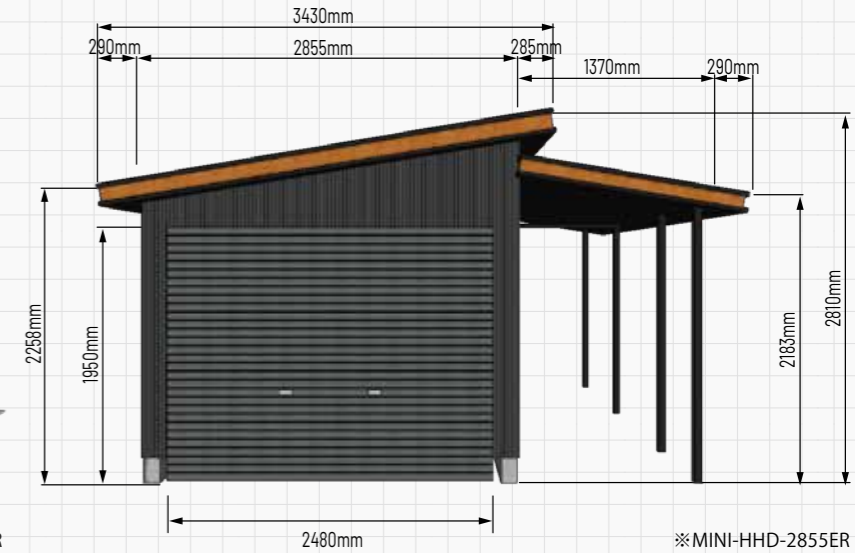

縞鋼板風仕上げ

MINI-HHD

間口28タイプ

共通仕様

- ①基礎構造 ・外周部布基礎鉄筋入りコンクリート造
- ②本体構造 ・鉄骨造(軸組ブレース構造)
- ③屋根構造 ・折板をタイトフレームで固定する折板葺き
- ④壁構造 ・角波750型を胴縁ヘビス止め

※MINI-HHD-2834

MINI-HHD 2834

平面図

MINI-HHD 2855

平面図

MINI-HHD

横下屋タイプ

共通仕様

- ①基礎構造 ・外周部布基礎鉄筋入りコンクリート造
- ②本体構造 ・鉄骨造(軸組ブレース構造)
- ③屋根構造 ・折板をタイトフレームで固定する折板葺き
- ④壁構造 ・角波750型を胴縁ヘビス止め

※MINI-HHD-2855ER

※MINI-HHD-2855ER

MINI-HHD 2834ER

平面図

MINI-HHD 2855ER

平面図

MINI-HHD

間口42タイプ

共通仕様

- ①基礎構造 ・外周部布基礎鉄筋入りコンクリート造
- ②本体構造 ・鉄骨造(軸組ブレース構造)
- ③屋根構造 ・折板をタイトフレームで固定する折板葺き
- ④壁構造 ・角波750型を胴縁ヘビス止め