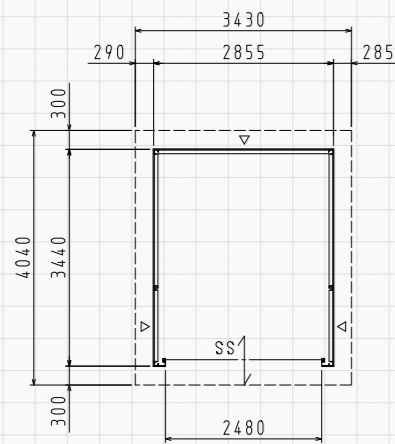

縞鋼板風仕上げ

MINI-HHD

間口28タイプ

共通仕様

- ①基礎構造 ・外周部布基礎鉄筋入りコンクリート造
- ②本体構造 ・鉄骨造(軸組ブレース構造)
- ③屋根構造 ・折板をタイトフレームで固定する折板葺き
- ④壁構造 ・角波750型を胴縁ヘビス止め

※MINI-HHD-2834

MINI-HHD 2834

平面図

MINI-HHD 2855

平面図

MINI-HHD

横下屋タイプ

共通仕様

- ①基礎構造 ・外周部布基礎鉄筋入りコンクリート造
- ②本体構造 ・鉄骨造(軸組ブレース構造)
- ③屋根構造 ・折板をタイトフレームで固定する折板葺き
- ④壁構造 ・角波750型を胴縁ヘビス止め

※MINI-HHD-2855ER

※MINI-HHD-2855ER