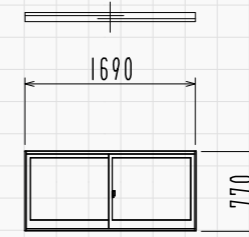

MINI-HHD 2834ER

平面図

MINI-HHD 2855ER

平面図

MINI-HHD

間口42タイプ

共通仕様

- ①基礎構造 ・外周部布基礎鉄筋入りコンクリート造
- ②本体構造 ・鉄骨造(軸組ブレース構造)
- ③屋根構造 ・折板をタイトフレームで固定する折板葺き
- ④壁構造 ・角波750型を胴縁ヘビス止め

※MINI-HHD-4234

MINI-HHD 4234

平面図

MINI-HHD 4255

平面図

1 窓 16507

2 窓 16509

3 框ドア