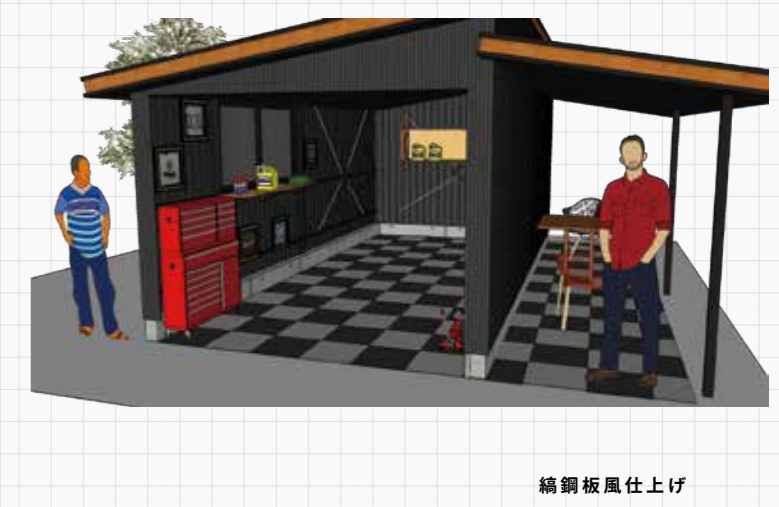

ひらめいた遊び、世の中の楽しみ方を
過ごせる自分だけの基地。
車・バイク、フィギュア、バーベキュー、
小さな直売所・店舗
小さいから自由を思い切り満喫しよう

**家族・仲間の
ENJOY SPACE!**

**趣味スペース
&ガレージに**

自分のお店がもてる

**マルシェ
直売所に**

※画像はすべてイメージです

PLAN-A

憧れの秘密基地 大人ver.

内装仕上げイメージ外断熱

PLAN-C

家族・仲間のEnjoy Space

- 「気の合う仲間とワイワイできる場所が欲しい」
- 「家族だけでお家キャンプしたい」
- 「家庭菜園で育てた野菜でBBQができる場所が欲しい」

PLAN-D

自分の店が持てる

- 「自分の生産したものを、直接お客様に届けたい」
- 「四季で変化する野菜・果物を提供したい」

床イメージ

縞鋼板風仕上げ

MINI-HHD

間口28タイプ

共通仕様

- ①基礎構造 ・外周部布基礎鉄筋入りコンクリート造
- ②本体構造 ・鉄骨造(軸組ブレース構造)
- ③屋根構造 ・折板をタイトフレームで固定する折板葺き
- ④壁構造 ・角波750型を胴縁ヘビス止め

※MINI-HHD-2834

MINI-HHD 2834

平面図