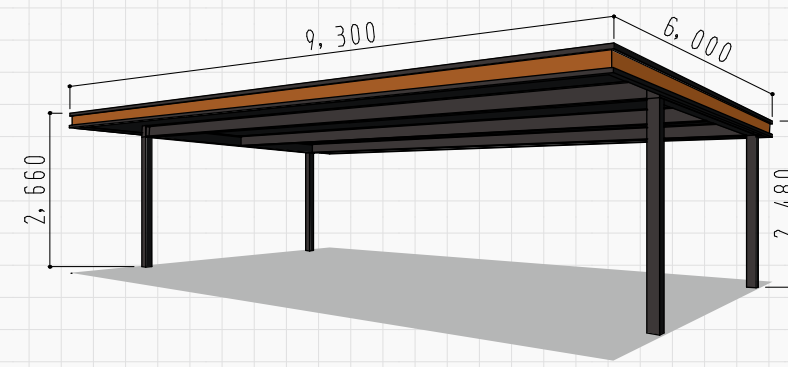

上質でタフな質感のサテンブラックは、愛車を引き立て、周りの景観にもマッチ。

ポート。

軒高最大2.9m。 奥行開口部4m。

ロングタイプは軒高2.9m。
全機種奥行き方向の開口部は4m。
カスタムカーや特殊車両を駐車しても余裕の広さです。

頑丈な鉄骨構造。

頑丈な鉄骨構造と丈夫な塗装。中柱がないから駐車もしやく、ずっと長く使える一生モノ。

BG4-6360

2台用

4本柱
 最深積雪量:75cm(短期)
 有効寸法
 ・間口/5,875mm
 ・高さ/2,195mm(梁下寸・水下側)

平面図

共通仕様

- ① 基礎構造
・柱脚根巻方式(無筋コンクリート)
 - ② 本体構造
・軽量鉄骨造
 - ③ 屋根構造
・折板をタイトフレームで固定する折板葺き
- ◆ 開口基本寸法・6.3m(2台用)
 ◆ 奥行基本寸法・6.0m(60タイプ)

BG4-9360

3台用

4本柱
 最深積雪量:50cm(短期)
 有効寸法
 ・間口/8,875mm
 ・高さ/2,195mm(梁下寸・水下側)

平面図

共通仕様

- ① 基礎構造
・柱脚根巻方式(無筋コンクリート)
 - ② 本体構造
・軽量鉄骨造
 - ③ 屋根構造
・折板をタイトフレームで固定する折板葺き
- ◆ 開口基本寸法・9.3m(3台用)
 ◆ 奥行基本寸法・6.0m(60タイプ)

BG4L-6360

2台用(軒高タイプ)

4本柱
 最深積雪量:75cm(短期)
 有効寸法
 ・間口/5,875mm
 ・高さ/2,695mm(梁下寸・水下側)

平面図

BG4L-9360

3台用(軒高タイプ)

4本柱
 最深積雪量:50cm(短期)
 有効寸法
 ・間口/8,875mm
 ・高さ/2,695mm(梁下寸・水下側)

平面図

全国のA-SITEで お待ちしております。

A-SITEで実物がご覧いただけます。

実際に見て触れて納得してご購入いただくスタイルは、
ガレージメーカーとして唯一です。
専門のスタッフが丁寧にお客様のご相談にのり、
真摯にアドバイスさせていただきます。