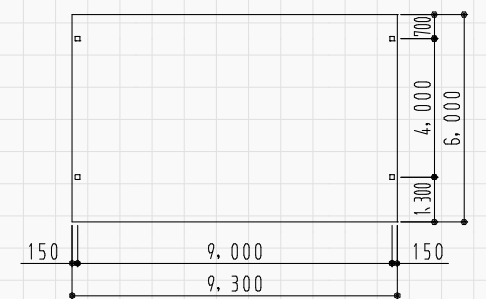

4本柱
 最深積雪量:75cm(短期)
 有効寸法
 ・間口/5,875mm
 ・高さ/2,195mm(梁下寸・水下側)

平面図

共通仕様

- ① 基礎構造
・柱脚根巻方式(無筋コンクリート)
 - ② 本体構造
・軽量鉄骨造
 - ③ 屋根構造
・折板をタイトフレームで固定する折板葺き
- ◆ 開口基本寸法・6.3m(2台用)
 ◆ 奥行基本寸法・6.0m(60タイプ)

BG4-9360

3台用

4本柱
 最深積雪量:50cm(短期)
 有効寸法
 ・間口/8,875mm
 ・高さ/2,195mm(梁下寸・水下側)

平面図

共通仕様

- ① 基礎構造
・柱脚根巻方式(無筋コンクリート)
 - ② 本体構造
・軽量鉄骨造
 - ③ 屋根構造
・折板をタイトフレームで固定する折板葺き
- ◆ 開口基本寸法・9.3m(3台用)
 ◆ 奥行基本寸法・6.0m(60タイプ)

BG4L-6360

2台用(軒高タイプ)

4本柱
 最深積雪量:75cm(短期)
 有効寸法
 ・間口/5,875mm
 ・高さ/2,695mm(梁下寸・水下側)

平面図

BG4L-9360

3台用(軒高タイプ)

4本柱
 最深積雪量:50cm(短期)
 有効寸法
 ・間口/8,875mm
 ・高さ/2,695mm(梁下寸・水下側)

平面図

全国のA-SITEで お待ちしております。

A-SITEで実物がご覧いただけます。

実際に見て触れて納得してご購入いただくスタイルは、
ガレージメーカーとして唯一です。
専門のスタッフが丁寧にお客様のご相談にのり、
真摯にアドバイスさせていただきます。