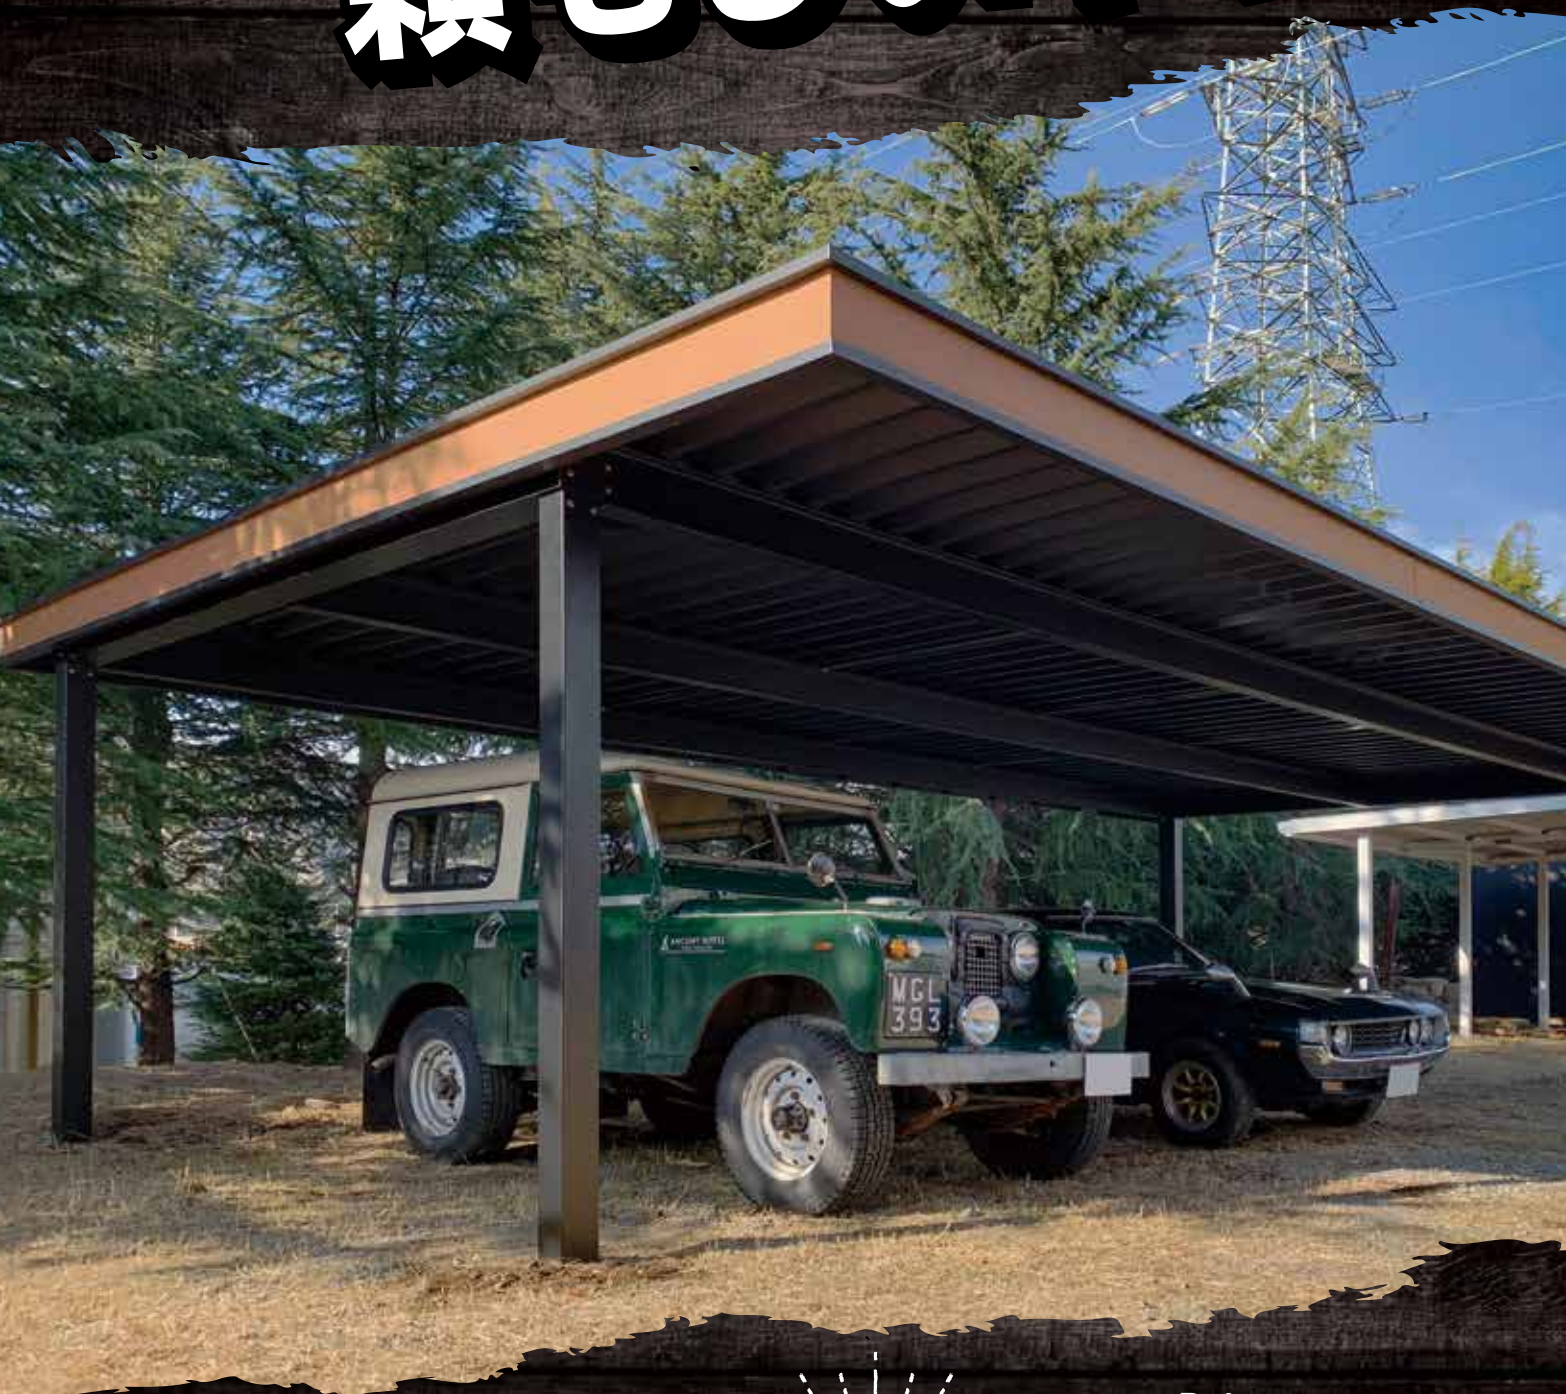

B-CANO

キャノポート

2021.10

KAKUICHI

荒っぽく使っても
ビクともしない!
頼もしいヤツ!

04 B-CANO
Caribbean Series

目を引く真っ黒なサテンブラック!
無骨!で、カッコいい!

OPEN GARAGE!

見たからにごっつくて骨太なカーポートが誕生!
梁はすべて頑丈なH鋼を使用したので、
奥行き方向に中間柱が入りません!
開口部が広いので前面からも横からも
車の出し入れがスイスイ!
オープンな作業場や出荷場、
直売場にも持ってこいです。

Bキャノの特徴

- ブルックリンスタイル
- 無骨!だけどカッコイイ
- 梁が全部H鋼で奥行きがワイド!

自分らしい、タフなカー

BROOKLYN STYLE

待望のブラック仕様。

上質でタフな質感のサテンブラックは、愛車を引き立て、周りの景観にもマッチ。

ポート。

軒高最大2.9m。 奥行開口部4m。

ロングタイプは軒高2.9m。
全機種奥行き方向の開口部は4m。
カスタムカーや特殊車両を駐車しても余裕の広さです。

頑丈な鉄骨構造。

頑丈な鉄骨構造と丈夫な塗装。中柱がないから駐車もしやく、ずっと長く使える一生モノ。

BG4-6360

2台用

4本柱
 最深積雪量:75cm(短期)
 有効寸法
 ・間口/5,875mm
 ・高さ/2,195mm(梁下寸・水下側)

平面図

共通仕様

- ① 基礎構造
・柱脚根巻方式(無筋コンクリート)
 - ② 本体構造
・軽量鉄骨造
 - ③ 屋根構造
・折板をタイトフレームで固定する折板葺き
- ◆ 開口基本寸法・6.3m(2台用)
 ◆ 奥行基本寸法・6.0m(60タイプ)

BG4-9360

3台用

4本柱
 最深積雪量:50cm(短期)
 有効寸法
 ・間口/8,875mm
 ・高さ/2,195mm(梁下寸・水下側)