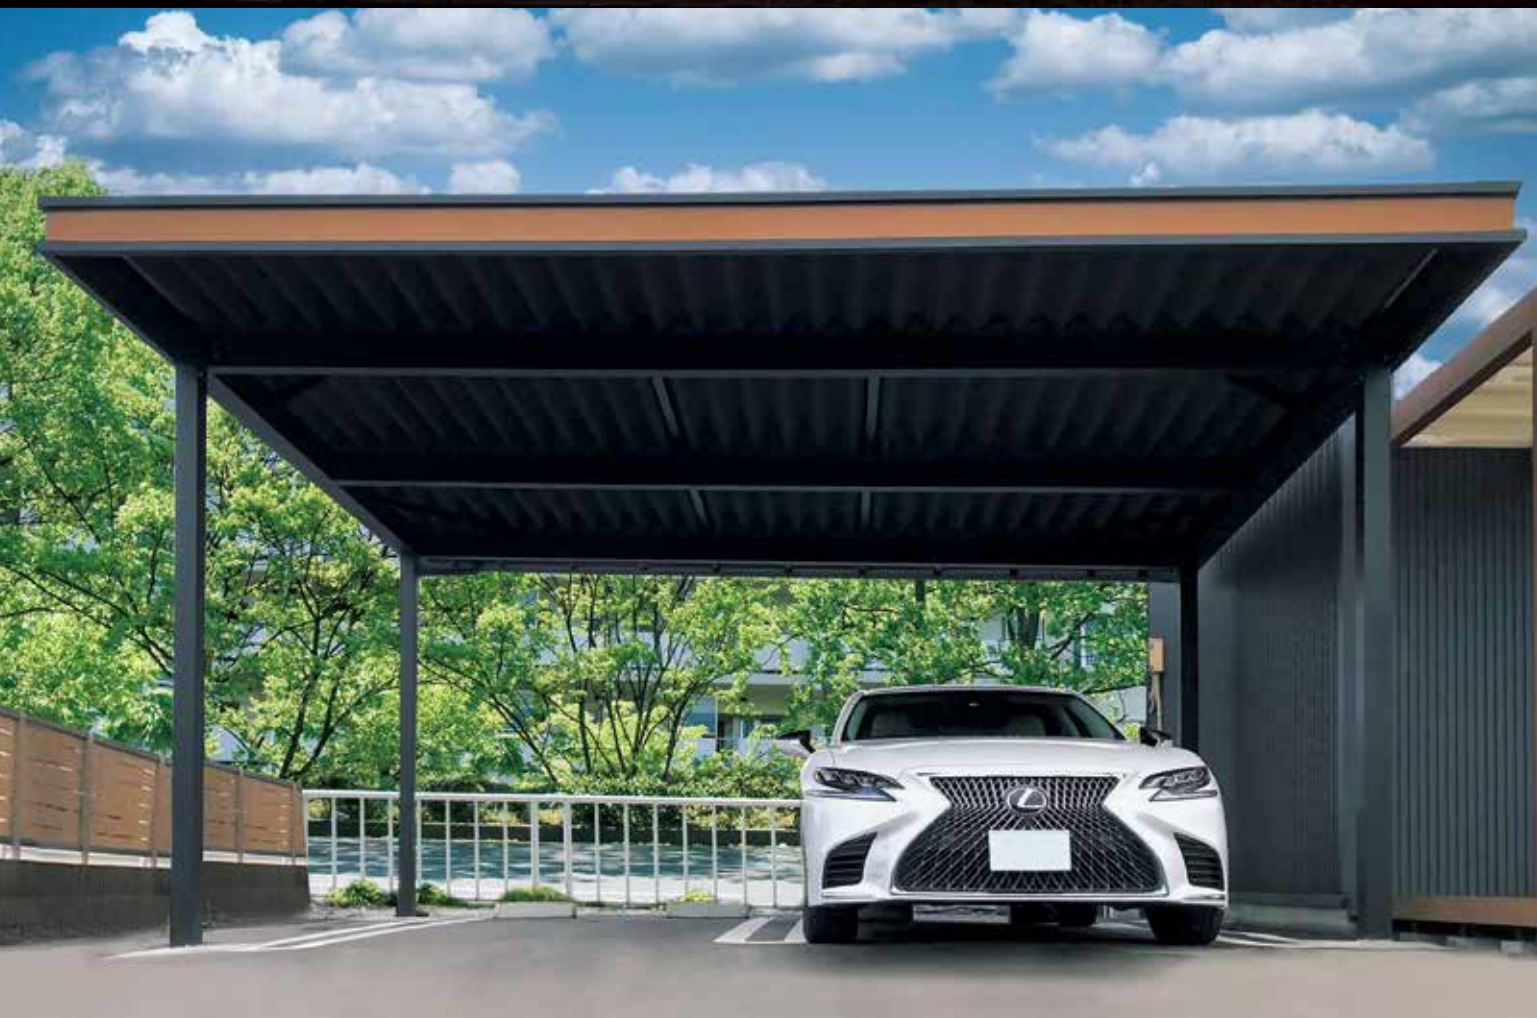

B-CANO

キャノポート

2021.10

KAKUICHI

荒っぽく使っても
ビクともしない!
頼もしいヤツ!

04 B-CANO
Caribbean Series

目を引く真っ黒なサテンブラック!
無骨!で、カッコいい!

OPEN GARAGE!

見たからにごっつくて骨太なカーポートが誕生!
梁はすべて頑丈なH鋼を使用したので、
奥行き方向に中間柱が入りません!
開口部が広いので前面からも横からも
車の出し入れがスイスイ!
オープンな作業場や出荷場、
直売場にも持ってこいです。

Bキャノの特徴

- ブルックリンスタイル
- 無骨!だけどカッコイイ
- 梁が全部H鋼で奥行きがワイド!

自分らしい、タフなカー

BROOKLYN STYLE

待望のブラック仕様。

上質でタフな質感のサテンブラックは、愛車を引き立て、周りの景観にもマッチ。

ポート。

軒高最大2.9m。 奥行開口部4m。

ロングタイプは軒高2.9m。
全機種奥行き方向の開口部は4m。
カスタムカーや特殊車両を駐車しても余裕の広さです。

頑丈な鉄骨構造。

頑丈な鉄骨構造と丈夫な塗装。中柱がないから駐車もしやく、ずっと長く使える一生モノ。

BG4-6360

2台用