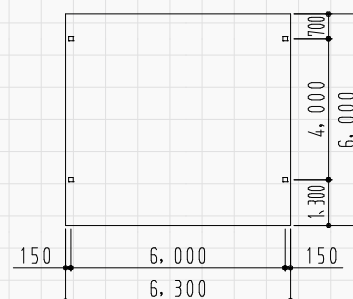

4本柱
 最深積雪量:75cm(短期)
 有効寸法
 ・間口/5,875mm
 ・高さ/2,195mm(梁下寸・水下側)

平面図

共通仕様

- ① 基礎構造
・柱脚根巻方式(無筋コンクリート)
 - ② 本体構造
・軽量鉄骨造
 - ③ 屋根構造
・折板をタイトフレームで固定する折板葺き
- ◆ 開口基本寸法・6.3m(2台用)
 ◆ 奥行基本寸法・6.0m(60タイプ)

BG4-9360

3台用

4本柱
 最深積雪量:50cm(短期)
 有効寸法
 ・間口/8,875mm
 ・高さ/2,195mm(梁下寸・水下側)

平面図

共通仕様

- ① 基礎構造
・柱脚根巻方式(無筋コンクリート)
 - ② 本体構造
・軽量鉄骨造
 - ③ 屋根構造
・折板をタイトフレームで固定する折板葺き
- ◆ 開口基本寸法・9.3m(3台用)
 ◆ 奥行基本寸法・6.0m(60タイプ)

BG4L-6360

2台用(軒高タイプ)

4本柱
 最深積雪量:75cm(短期)
 有効寸法
 ・間口/5,875mm
 ・高さ/2,695mm(梁下寸・水下側)

平面図

BG4L-9360

3台用(軒高タイプ)

4本柱
 最深積雪量:50cm(短期)
 有効寸法
 ・間口/8,875mm
 ・高さ/2,695mm(梁下寸・水下側)

平面図

全国のA-SITEで お待ちしております。

A-SITEで実物がご覧いただけます。

実際に見て触れて納得してご購入いただくスタイルは、
ガレージメーカーとして唯一です。
専門のスタッフが丁寧にお客様のご相談にのり、
真摯にアドバイスさせていただきます。