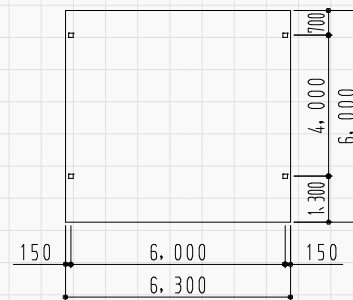

上質でタフな質感のサテンブラックは、愛車を引き立て、周りの景観にもマッチ。

ポート。

軒高最大2.9m。 奥行開口部4m。

ロングタイプは軒高2.9m。
全機種奥行き方向の開口部は4m。
カスタムカーや特殊車両を駐車しても余裕の広さです。

頑丈な鉄骨構造。

頑丈な鉄骨構造と丈夫な塗装。中柱がないから駐車もしやく、ずっと長く使える一生モノ。

BG4-6360

2台用

4本柱
 最深積雪量:75cm(短期)
 有効寸法
 ・間口/5,875mm
 ・高さ/2,195mm(梁下寸・水下側)

平面図

共通仕様

- ① 基礎構造
・柱脚根巻方式(無筋コンクリート)
 - ② 本体構造
・軽量鉄骨造
 - ③ 屋根構造
・折板をタイトフレームで固定する折板葺き
- ◆ 開口基本寸法・6.3m(2台用)
 ◆ 奥行基本寸法・6.0m(60タイプ)

BG4-9360

3台用

4本柱
 最深積雪量:50cm(短期)
 有効寸法
 ・間口/8,875mm
 ・高さ/2,195mm(梁下寸・水下側)

平面図

共通仕様

- ① 基礎構造
・柱脚根巻方式(無筋コンクリート)
 - ② 本体構造
・軽量鉄骨造
 - ③ 屋根構造
・折板をタイトフレームで固定する折板葺き
- ◆ 開口基本寸法・9.3m(3台用)
 ◆ 奥行基本寸法・6.0m(60タイプ)

BG4L-6360

2台用(軒高タイプ)

4本柱
 最深積雪量:75cm(短期)
 有効寸法
 ・間口/5,875mm
 ・高さ/2,695mm(梁下寸・水下側)

平面図

BG4L-9360

3台用(軒高タイプ)

4本柱
 最深積雪量:50cm(短期)
 有効寸法
 ・間口/8,875mm
 ・高さ/2,695mm(梁下寸・水下側)

平面図

全国のA-SITEで お待ちしております。

A-SITEで実物がご覧いただけます。

実際に見て触れて納得してご購入いただくスタイルは、
ガレージメーカーとして唯一です。
専門のスタッフが丁寧にお客様のご相談にのり、
真摯にアドバイスさせていただきます。