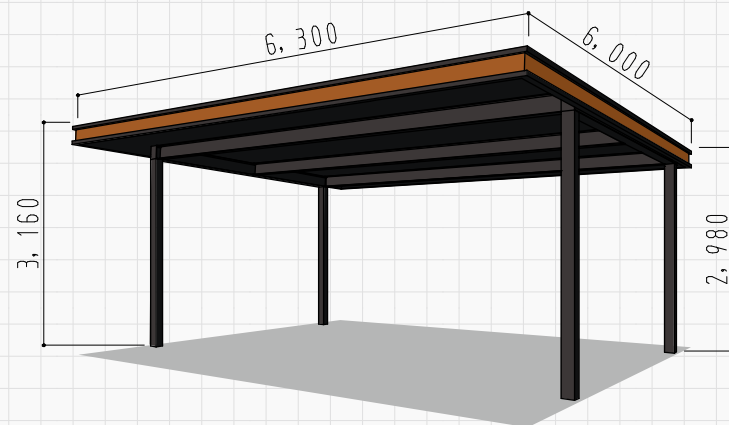

上質でタフな質感のサテンブラックは、愛車を引き立て、周りの景観にもマッチ。

ポート。

軒高最大2.9m。 奥行開口部4m。

ロングタイプは軒高2.9m。
全機種奥行き方向の開口部は4m。
カスタムカーや特殊車両を駐車しても余裕の広さです。

頑丈な鉄骨構造。

頑丈な鉄骨構造と丈夫な塗装。中柱がないから駐車もしやく、ずっと長く使える一生モノ。

BG4-6360

2台用

4本柱
 最深積雪量:75cm(短期)
 有効寸法
 ・間口/5,875mm
 ・高さ/2,195mm(梁下寸・水下側)

平面図

共通仕様

- ① 基礎構造
・柱脚根巻方式(無筋コンクリート)
 - ② 本体構造
・軽量鉄骨造
 - ③ 屋根構造
・折板をタイトフレームで固定する折板葺き
- ◆ 開口基本寸法・6.3m(2台用)
 ◆ 奥行基本寸法・6.0m(60タイプ)

BG4-9360

3台用

4本柱
 最深積雪量:50cm(短期)
 有効寸法
 ・間口/8,875mm
 ・高さ/2,195mm(梁下寸・水下側)

平面図

共通仕様

- ① 基礎構造
・柱脚根巻方式(無筋コンクリート)
 - ② 本体構造
・軽量鉄骨造
 - ③ 屋根構造
・折板をタイトフレームで固定する折板葺き
- ◆ 開口基本寸法・9.3m(3台用)
 ◆ 奥行基本寸法・6.0m(60タイプ)

BG4L-6360

2台用(軒高タイプ)

4本柱
 最深積雪量:75cm(短期)
 有効寸法
 ・間口/5,875mm
 ・高さ/2,695mm(梁下寸・水下側)

平面図

BG4L-9360

3台用(軒高タイプ)

4本柱
 最深積雪量:50cm(短期)
 有効寸法
 ・間口/8,875mm
 ・高さ/2,695mm(梁下寸・水下側)

平面図

全国のA-SITEで お待ちしております。

A-SITEで実物がご覧いただけます。

実際に見て触れて納得してご購入いただくスタイルは、
ガレージメーカーとして唯一です。
専門のスタッフが丁寧にお客様のご相談にのり、
真摯にアドバイスさせていただきます。