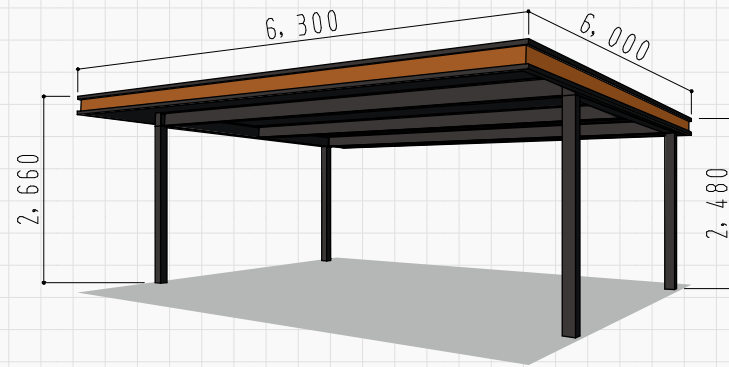

見たからにごっつくて骨太なカーポートが誕生!
梁はすべて頑丈なH鋼を使用したので、
奥行き方向に中間柱が入りません!
開口部が広いので前面からも横からも
車の出し入れがスイスイ!
オープンな作業場や出荷場、
直売場にも持ってこいです。

Bキャノの特徴

- ブルックリンスタイル
- 無骨!だけどカッコイイ
- 梁が全部H鋼で奥行きがワイド!

自分らしい、タフなカー

BROOKLYN STYLE

待望のブラック仕様。

上質でタフな質感のサテンブラックは、愛車を引き立て、周りの景観にもマッチ。

ポート。

軒高最大2.9m。 奥行開口部4m。

ロングタイプは軒高2.9m。
全機種奥行き方向の開口部は4m。
カスタムカーや特殊車両を駐車しても余裕の広さです。

頑丈な鉄骨構造。

頑丈な鉄骨構造と丈夫な塗装。中柱がないから駐車もしやく、ずっと長く使える一生モノ。

BG4-6360

2台用

4本柱
 最深積雪量:75cm(短期)
 有効寸法
 ・間口/5,875mm
 ・高さ/2,195mm(梁下寸・水下側)

平面図

共通仕様

- ① 基礎構造
・柱脚根巻方式(無筋コンクリート)
 - ② 本体構造
・軽量鉄骨造
 - ③ 屋根構造
・折板をタイトフレームで固定する折板葺き
- ◆ 開口基本寸法・6.3m(2台用)
 ◆ 奥行基本寸法・6.0m(60タイプ)

BG4-9360

3台用

4本柱
 最深積雪量:50cm(短期)
 有効寸法
 ・間口/8,875mm
 ・高さ/2,195mm(梁下寸・水下側)

平面図

共通仕様

- ① 基礎構造
・柱脚根巻方式(無筋コンクリート)
 - ② 本体構造
・軽量鉄骨造
 - ③ 屋根構造
・折板をタイトフレームで固定する折板葺き
- ◆ 開口基本寸法・9.3m(3台用)
 ◆ 奥行基本寸法・6.0m(60タイプ)

BG4L-6360

2台用(軒高タイプ)

4本柱
 最深積雪量:75cm(短期)
 有効寸法
 ・間口/5,875mm
 ・高さ/2,695mm(梁下寸・水下側)