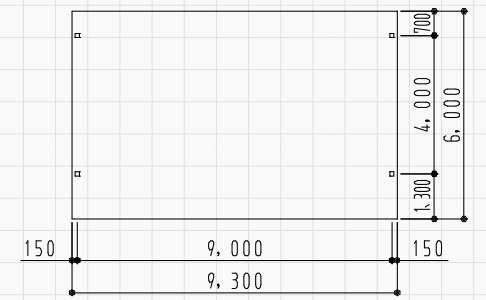

4本柱
 最深積雪量:75cm(短期)
 有効寸法
 ・間口/5,875mm
 ・高さ/2,195mm(梁下寸・水下側)

平面図

共通仕様

- ① 基礎構造
・柱脚根巻方式(無筋コンクリート)
 - ② 本体構造
・軽量鉄骨造
 - ③ 屋根構造
・折板をタイトフレームで固定する折板葺き
- ◆ 開口基本寸法・6.3m(2台用)
 ◆ 奥行基本寸法・6.0m(60タイプ)

BG4-9360

3台用

4本柱
 最深積雪量:50cm(短期)
 有効寸法
 ・間口/8,875mm
 ・高さ/2,195mm(梁下寸・水下側)

平面図

共通仕様

- ① 基礎構造
・柱脚根巻方式(無筋コンクリート)
 - ② 本体構造
・軽量鉄骨造
 - ③ 屋根構造
・折板をタイトフレームで固定する折板葺き
- ◆ 開口基本寸法・9.3m(3台用)
 ◆ 奥行基本寸法・6.0m(60タイプ)

BG4L-6360

2台用(軒高タイプ)

4本柱
 最深積雪量:75cm(短期)
 有効寸法
 ・間口/5,875mm
 ・高さ/2,695mm(梁下寸・水下側)

平面図

BG4L-9360

3台用(軒高タイプ)

4本柱
 最深積雪量:50cm(短期)
 有効寸法
 ・間口/8,875mm
 ・高さ/2,695mm(梁下寸・水下側)

平面図

全国のA-SITEで お待ちしております。

A-SITEで実物がご覧いただけます。

実際に見て触れて納得してご購入いただくスタイルは、
ガレージメーカーとして唯一です。
専門のスタッフが丁寧にお客様のご相談にのり、
真摯にアドバイスさせていただきます。