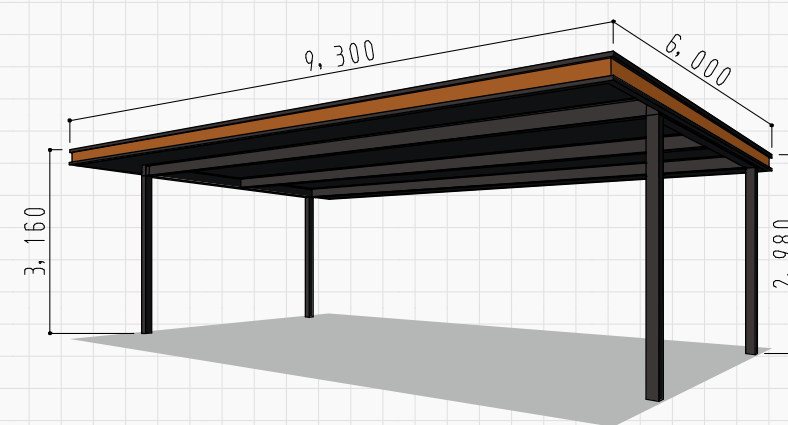

上質でタフな質感のサテンブラックは、愛車を引き立て、周りの景観にもマッチ。

ポート。

軒高最大2.9m。 奥行開口部4m。

ロングタイプは軒高2.9m。
全機種奥行き方向の開口部は4m。
カスタムカーや特殊車両を駐車しても余裕の広さです。

頑丈な鉄骨構造。

頑丈な鉄骨構造と丈夫な塗装。中柱がないから駐車もしやく、ずっと長く使える一生モノ。

BG4-6360

2台用

4本柱
 最深積雪量:75cm(短期)
 有効寸法
 ・間口/5,875mm
 ・高さ/2,195mm(梁下寸・水下側)

平面図

共通仕様

- ① 基礎構造
・柱脚根巻方式(無筋コンクリート)
 - ② 本体構造
・軽量鉄骨造
 - ③ 屋根構造
・折板をタイトフレームで固定する折板葺き
- ◆ 開口基本寸法・6.3m(2台用)
 ◆ 奥行基本寸法・6.0m(60タイプ)

BG4-9360

3台用

4本柱
 最深積雪量:50cm(短期)
 有効寸法
 ・間口/8,875mm
 ・高さ/2,195mm(梁下寸・水下側)

平面図

共通仕様

- ① 基礎構造
・柱脚根巻方式(無筋コンクリート)
 - ② 本体構造
・軽量鉄骨造
 - ③ 屋根構造
・折板をタイトフレームで固定する折板葺き
- ◆ 開口基本寸法・9.3m(3台用)
 ◆ 奥行基本寸法・6.0m(60タイプ)

BG4L-6360

2台用(軒高タイプ)

4本柱
 最深積雪量:75cm(短期)
 有効寸法
 ・間口/5,875mm
 ・高さ/2,695mm(梁下寸・水下側)

平面図

BG4L-9360

3台用(軒高タイプ)

4本柱
 最深積雪量:50cm(短期)
 有効寸法
 ・間口/8,875mm
 ・高さ/2,695mm(梁下寸・水下側)

平面図

全国のA-SITEで お待ちしております。

A-SITEで実物がご覧いただけます。

実際に見て触れて納得してご購入いただくスタイルは、
ガレージメーカーとして唯一です。
専門のスタッフが丁寧にお客様のご相談にのり、
真摯にアドバイスさせていただきます。